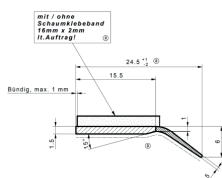

Ugradnja:

Profil za brtvljenje se pjenastom ljepljivom trakom postavi na prozorsku klupicu ili na okvir prozora i potom tijekom ugradnje prozorske klupice pritisne na okvir prozora.

Upozorenja:

Detaljne upute možete potražiti na posebnim sigurnosnim listovima. Prije upotrebe obavezno pročitati sigurnosni list.

RÖFIX SOL-PAD FB Izolacioni profil

za kamene prozorske klupice debljine 20-30 mm

Dimenzija:

Opšte napomene:

Ovim listom svi prijašnji podaci postaju nevažeći.
Podaci u ovom tehničkom listu odgovaraju našim sadašnjim saznanjima i iskustvu.
Podaci su izrađeni pažljivo i savjesno, ali bez garancije za tačnost i potpunost i ne preuzimamo nikakvu odgovornost za naknadne odluke korisnika. Podaci sami po sebi ne stvaraju nikakvu zakonsku obavezu, niti ikakve dodatne obaveze. Ne oslobađaju kupca obaveze da izvrši probu prikladnosti materijala za predviđenu namjenu.
RÖFIX proizvodi kao i sve sadržane sirovine podliježu stalnom, kontinuiranom nadzoru, čime je osigurana stalna, ujednačena kvaliteta.
Za sva vaša pitanja u svezi primjene, ugradnje i prezentacije naših proizvoda na raspolaganju su vam naši prodajno-tehnički savjetnici.
Ažurirane tehničke listove potražite na našoj web-stranici www.roefix.ba ili zatražite u našim poslovnica.