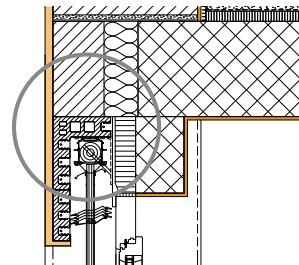

## M.4.3 Linteau évidé avec GREUTOL Treillis d'armature pour pontage des fissures

Ces détails d'exécution sont de nature purement informative et correspondent à l'état actuel de nos connaissances. Ils représentent simplement des conseils généraux et ne tiennent pas compte des cas d'application concrets. Nos conditions générales de vente s'appliquent. Nous nous réservons le droit de procéder à tout moment à des modifications. Remplace tous les détails d'exécution précédents. Vous trouverez des informations actuelles sur le site [www.greutol.ch](http://www.greutol.ch).