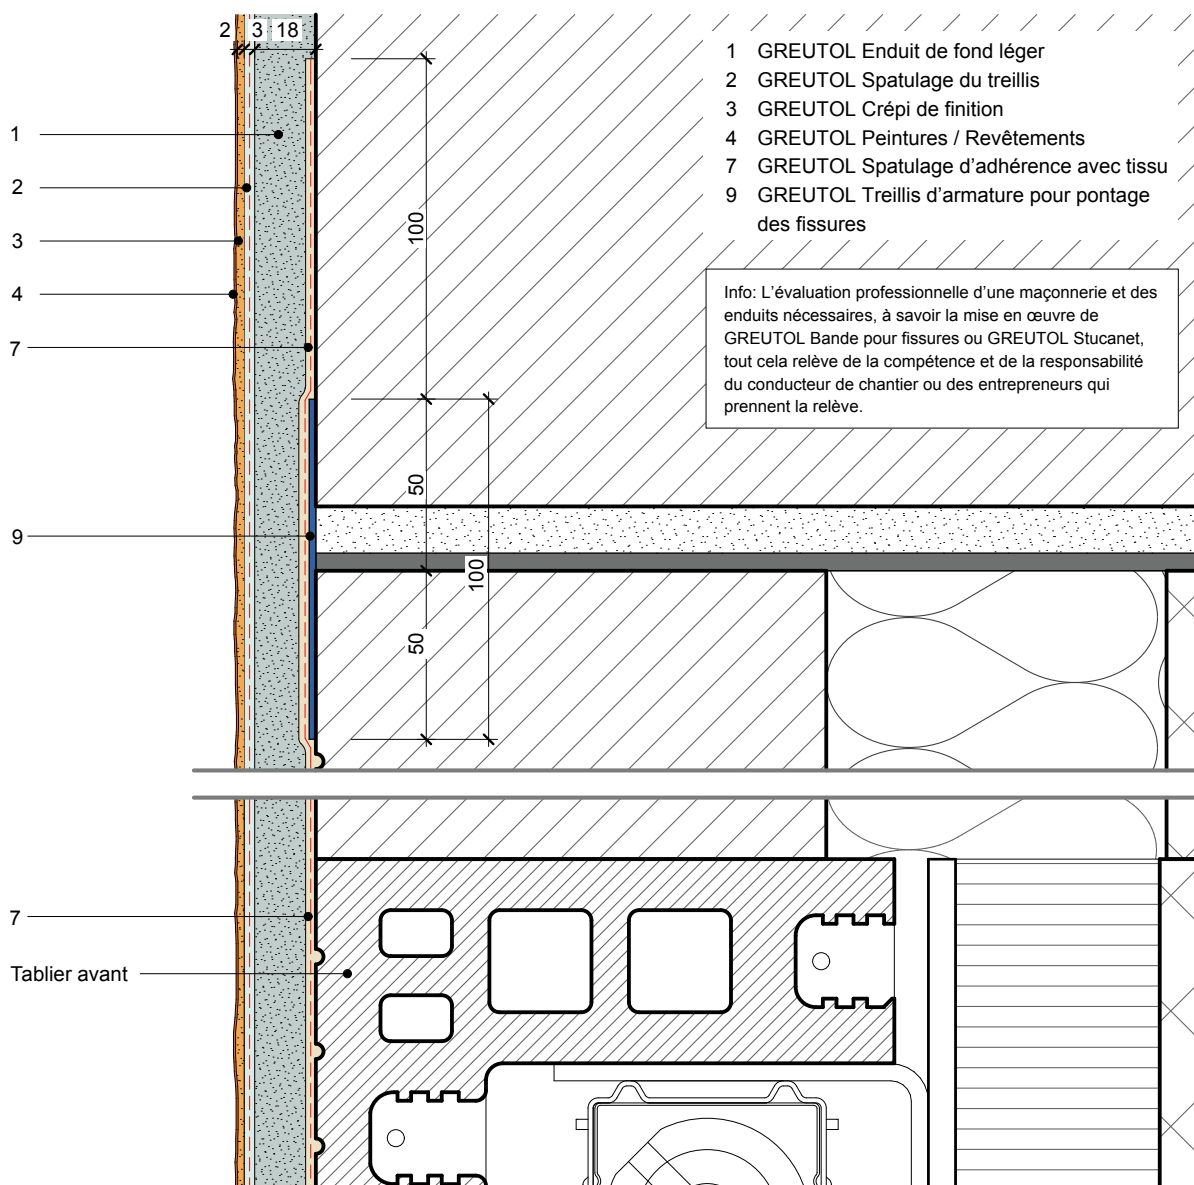

## M.4.3 Linteau évidé avec GREUTOL Treillis d'armature pour pontage des fissures

Ces détails d'exécution sont de nature purement informative et correspondent à l'état actuel de nos connaissances. Ils représentent simplement des conseils généraux et ne tiennent pas compte des cas d'application concrets. Nos conditions générales de vente s'appliquent. Nous nous réservons le droit de procéder à tout moment à des modifications. Remplace tous les détails d'exécution précédents. Vous trouverez des informations actuelles sur le site [www.greutol.ch](http://www.greutol.ch).