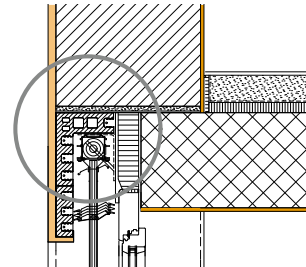

M.4.1 Linteau évidé avec GREUTOL Treillis d'armature pour pontage des fissures

Ces détails d'exécution sont de nature purement informative et correspondent à l'état actuel de nos connaissances. Ils représentent simplement des conseils généraux et ne tiennent pas compte des cas d'application concrets. Nos conditions générales de vente s'appliquent. Nous nous réservons le droit de procéder à tout moment à des modifications. Remplace tous les détails d'exécution précédents. Vous trouverez des informations actuelles sur le site www.greutol.ch.