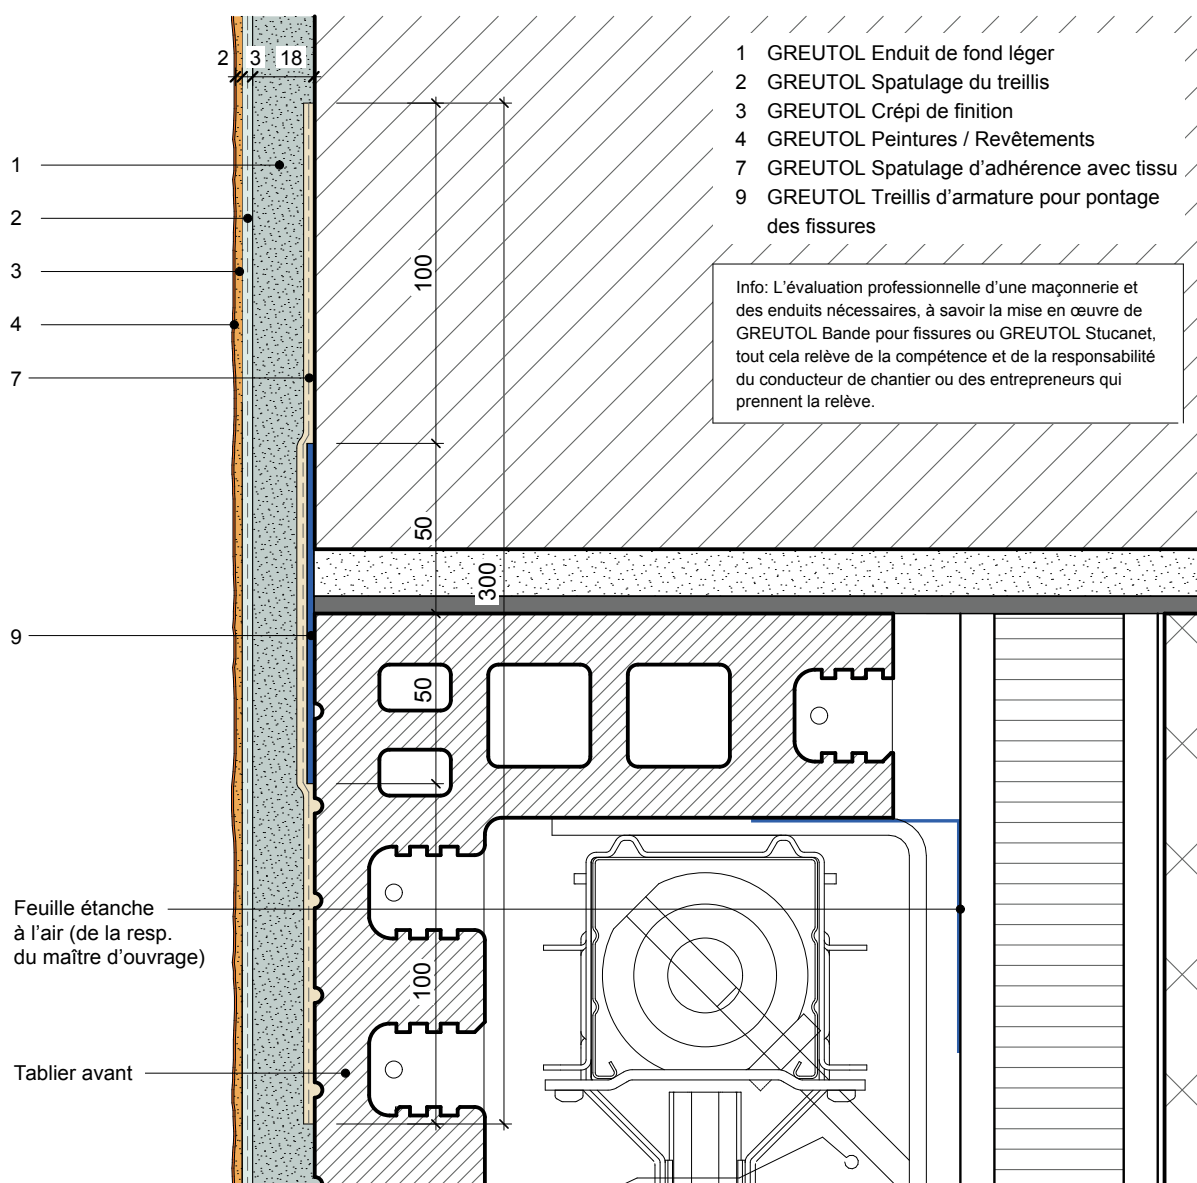

M.4.1 Linteau évidé avec GREUTOL Treillis d'armature pour pontage des fissures

Ces détails d'exécution sont de nature purement informative et correspondent à l'état actuel de nos connaissances. Ils représentent simplement des conseils généraux et ne tiennent pas compte des cas d'application concrets. Nos conditions générales de vente s'appliquent. Nous nous réservons le droit de procéder à tout moment à des modifications. Remplace tous les détails d'exécution précédents. Vous trouverez des informations actuelles sur le site www.greutol.ch.