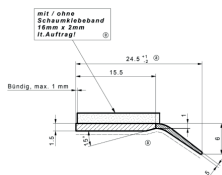

**Ugradnja:** Profil za brtvljenje se pjenastom ljepljivom trakom postavi na prozorsku klupčicu ili na okvir prozora i potom tijekom ugradnje prozorske klupčice pritisne na okvir prozora.

**Upozorenja:** Detaljne upute možete potražiti na posebnim sigurnosnim listovima svakog proizvoda. Prije upotrebe obavezno pročitati sigurnosne listove.

## Dimenzija:

---